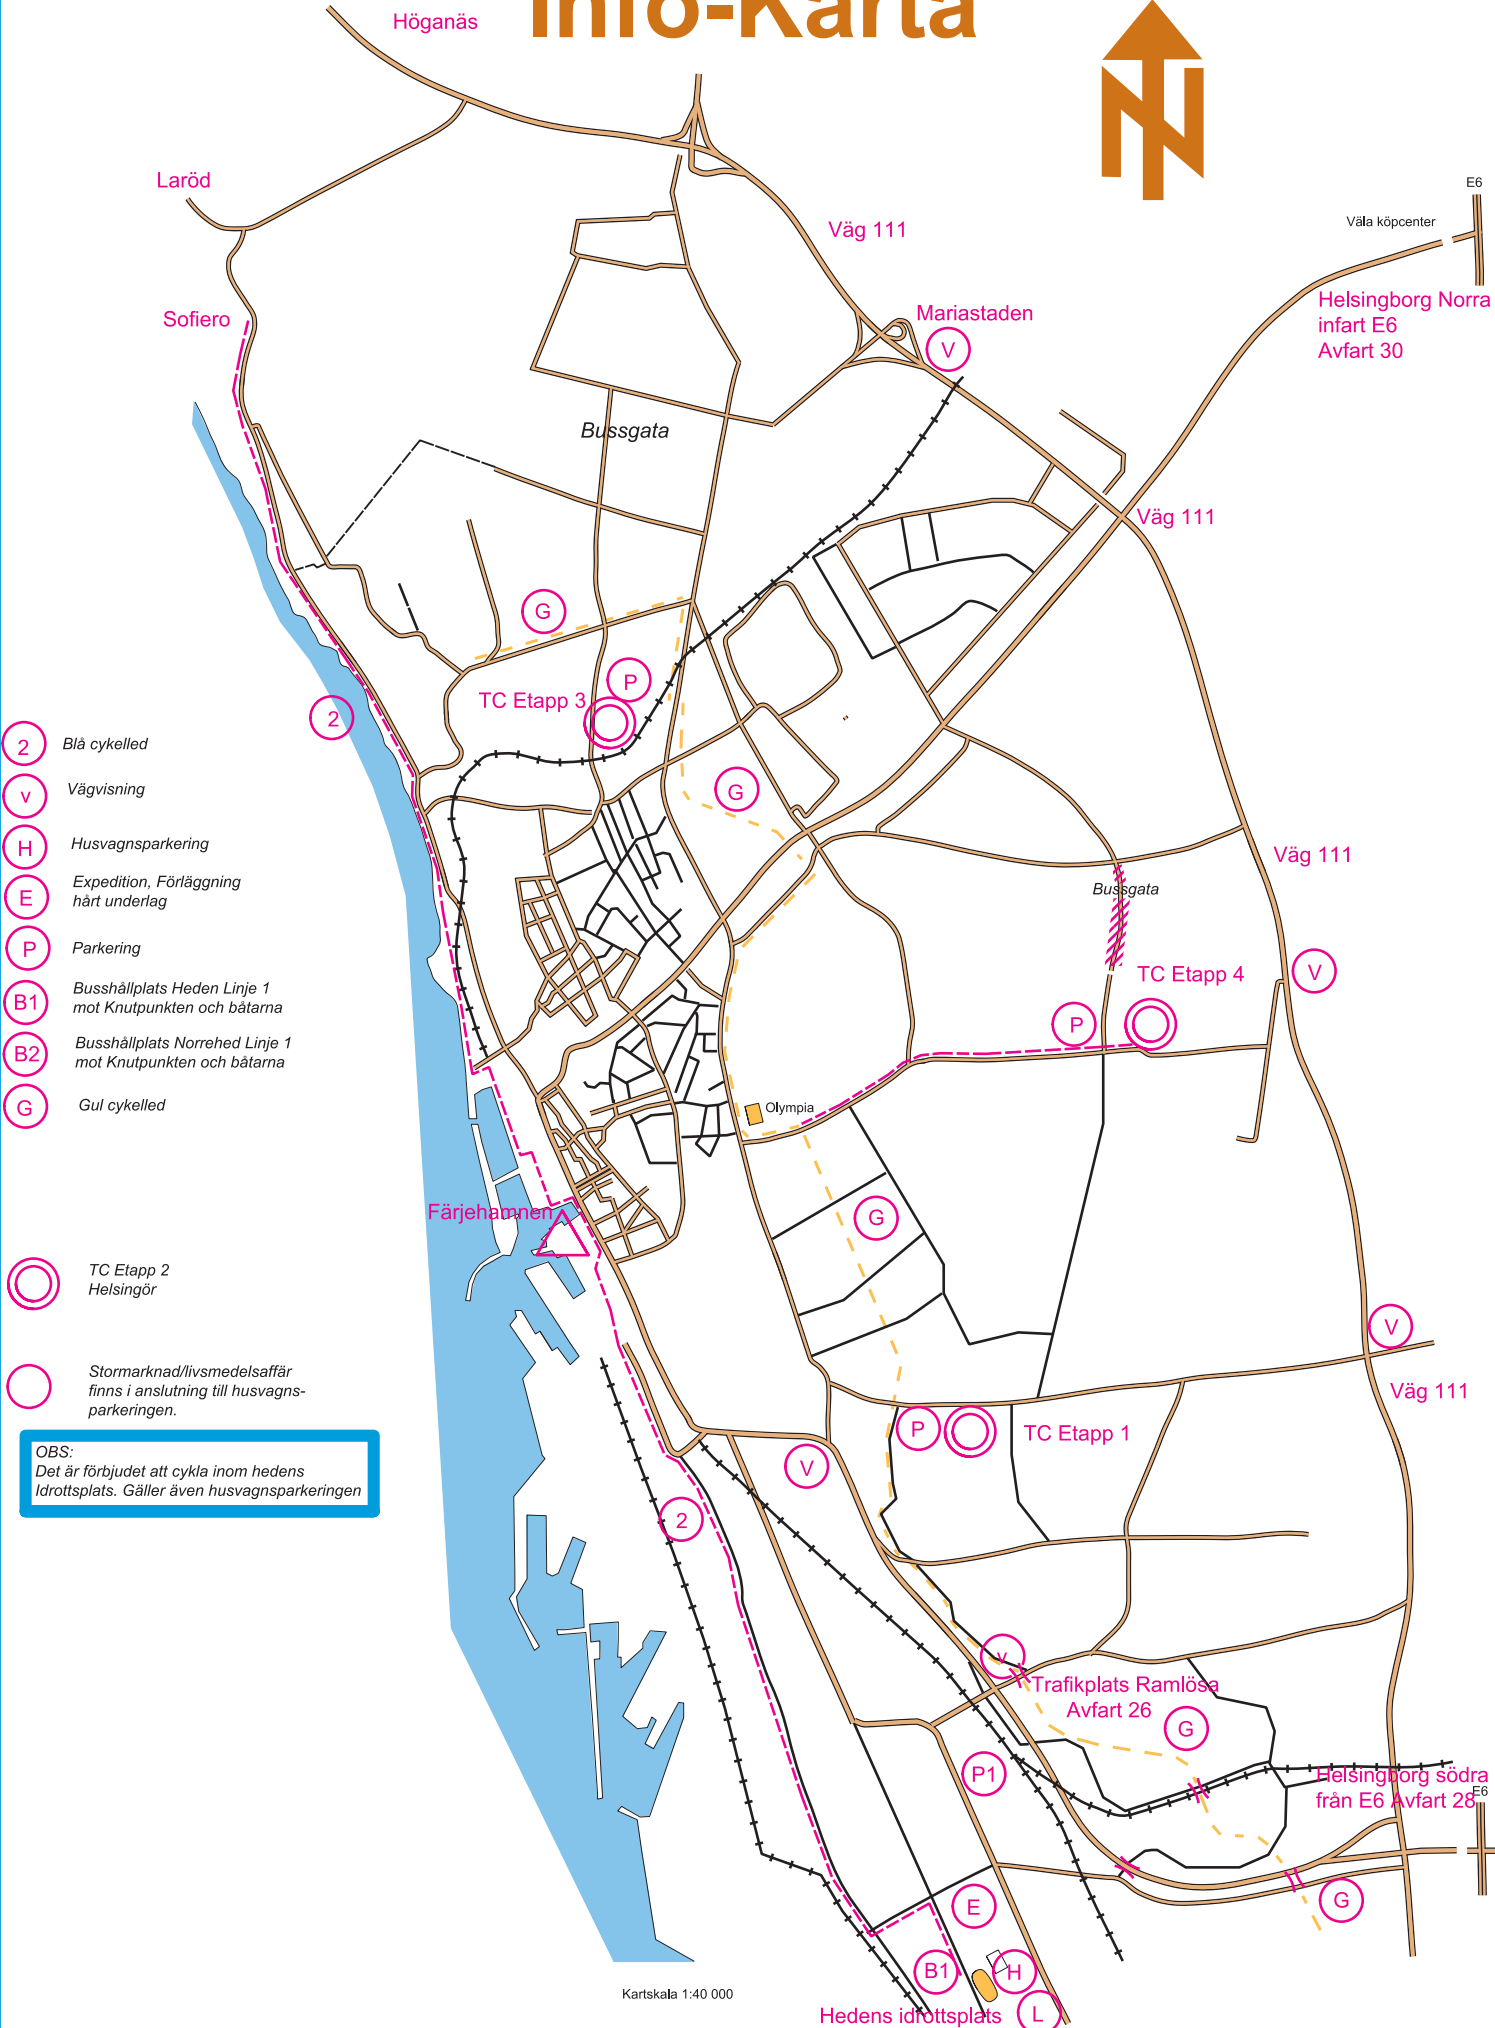

# Info-Karta

-  Blå cykelled
-  Vägvisning
-  Husvagnsparkering
-  Expedition, Förläggning hårt underlag
-  Parkering
-  Busshållplats Heden Linje 1 mot Knutpunkten och båtarna
-  Busshållplats Norrehed Linje 1 mot Knutpunkten och båtarna
-  Gul cykelled

-  TC Etapp 2 Helsingör
-  Stormarknad/livsmedelsaffär finns i anslutning till husvagnsparkeringen.

**OBS:**  
Det är förbjudet att cykla inom hedens idrottsplats. Gäller även husvagnsparkeringen