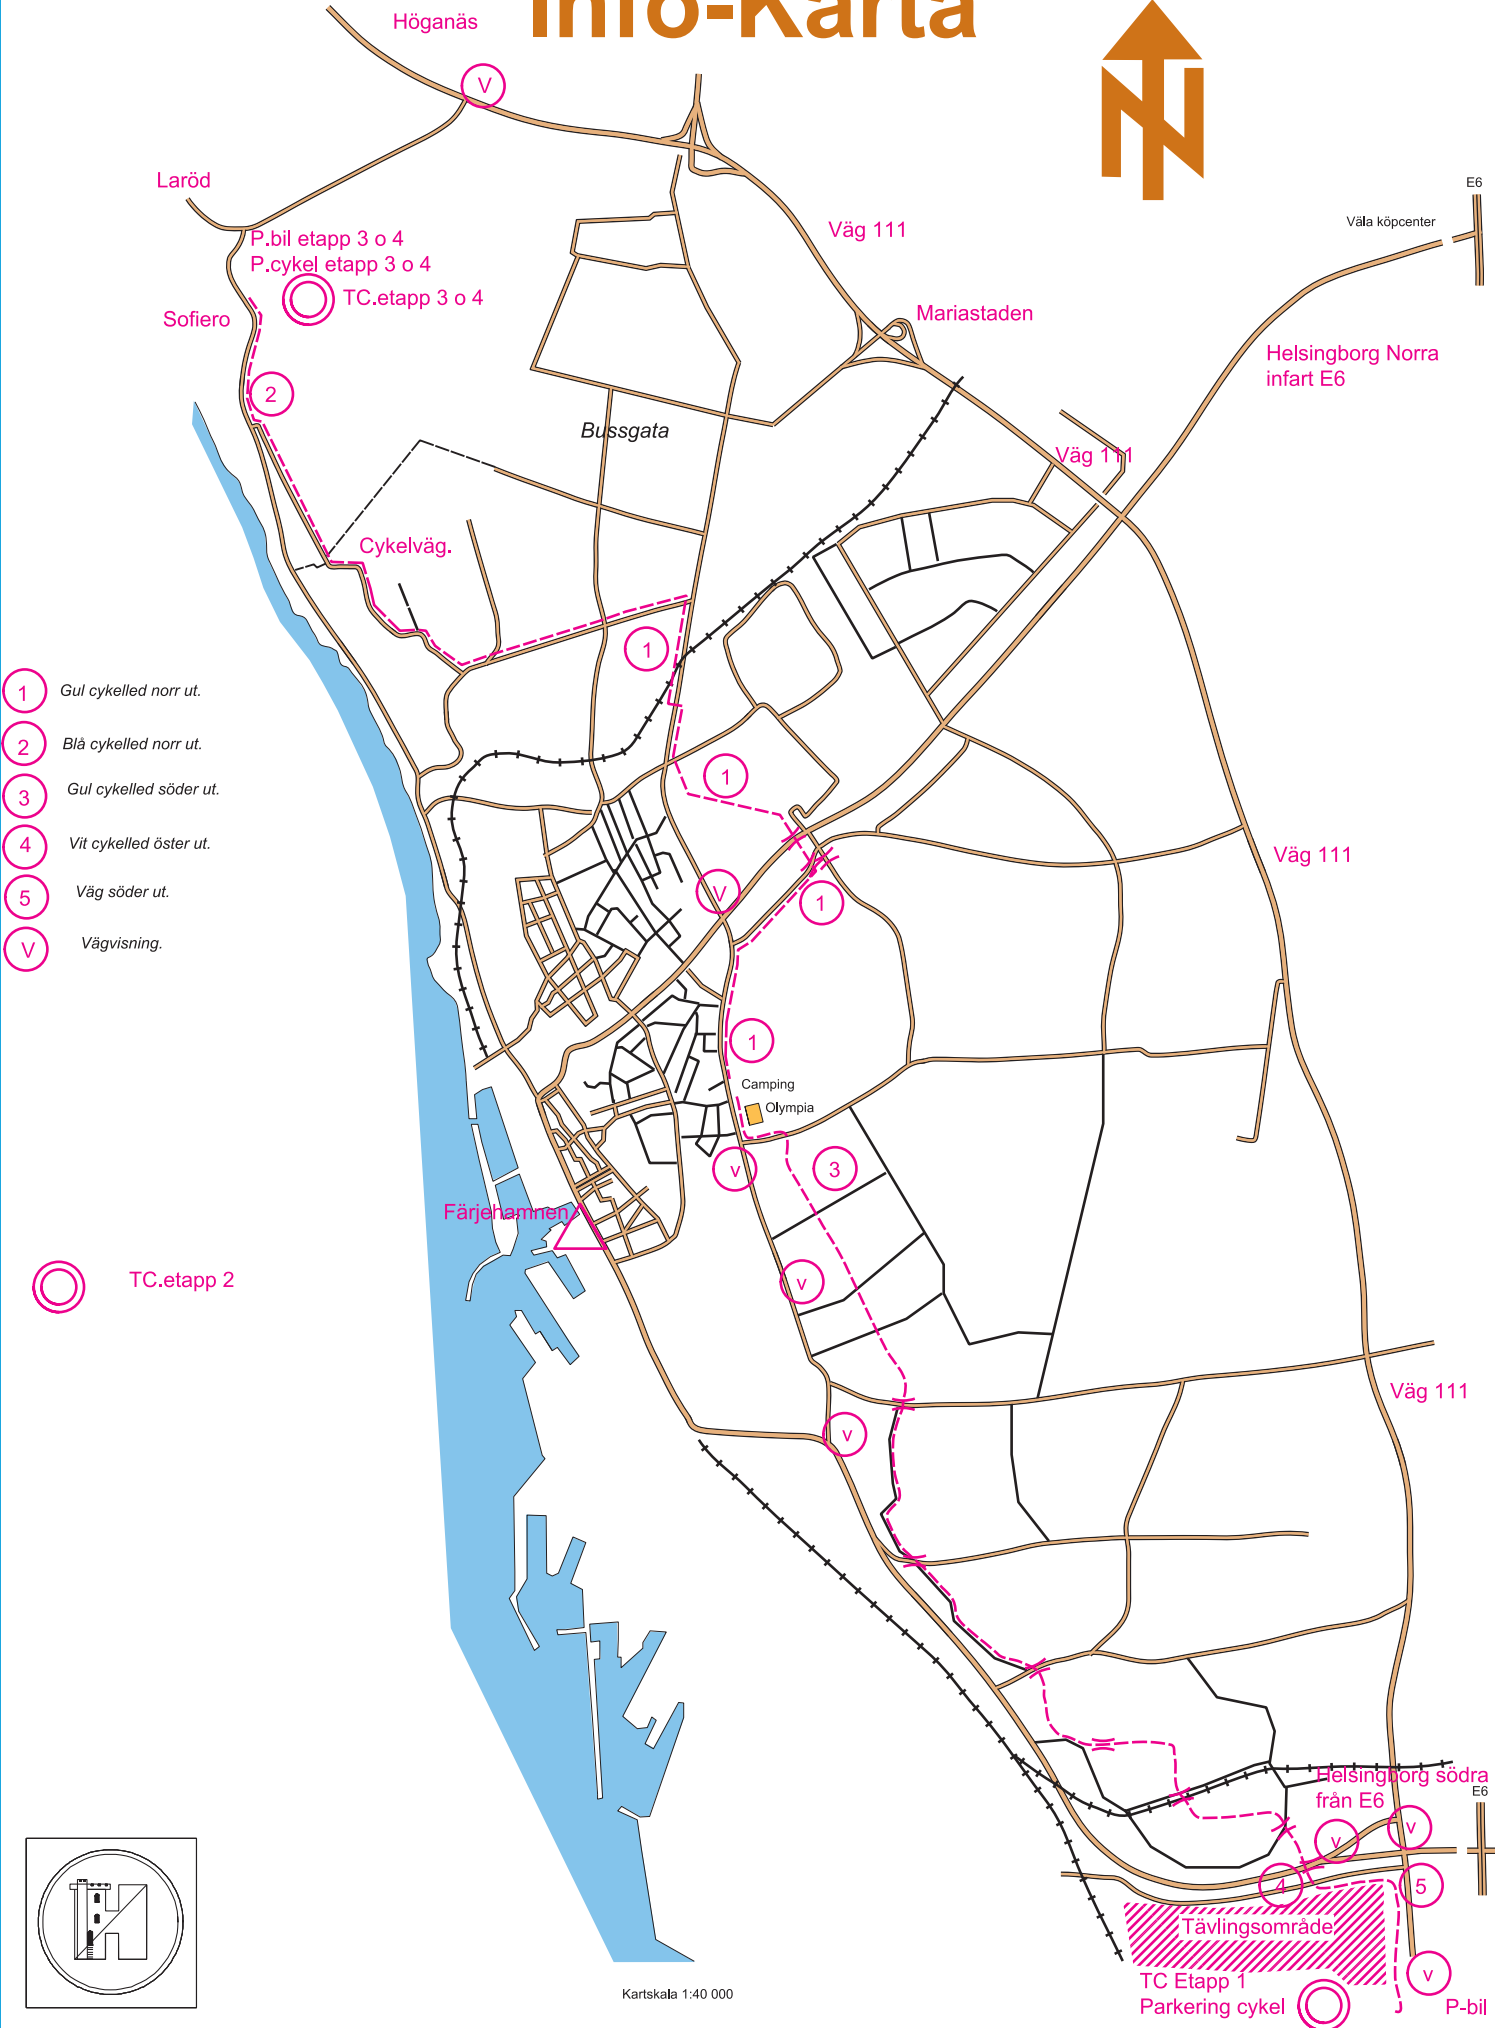

# Info-Karta

- 1 Gul cykelled norr ut.
- 2 Blå cykelled norr ut.
- 3 Gul cykelled söder ut.
- 4 Vit cykelled öster ut.
- 5 Väg söder ut.
- V Vägvisning.

TC.etapp 2

Kartskala 1:40 000

Helsingborg södra från E6  
Tävlingsområde  
TC Etapp 1  
Parkering cykel  
P-bil